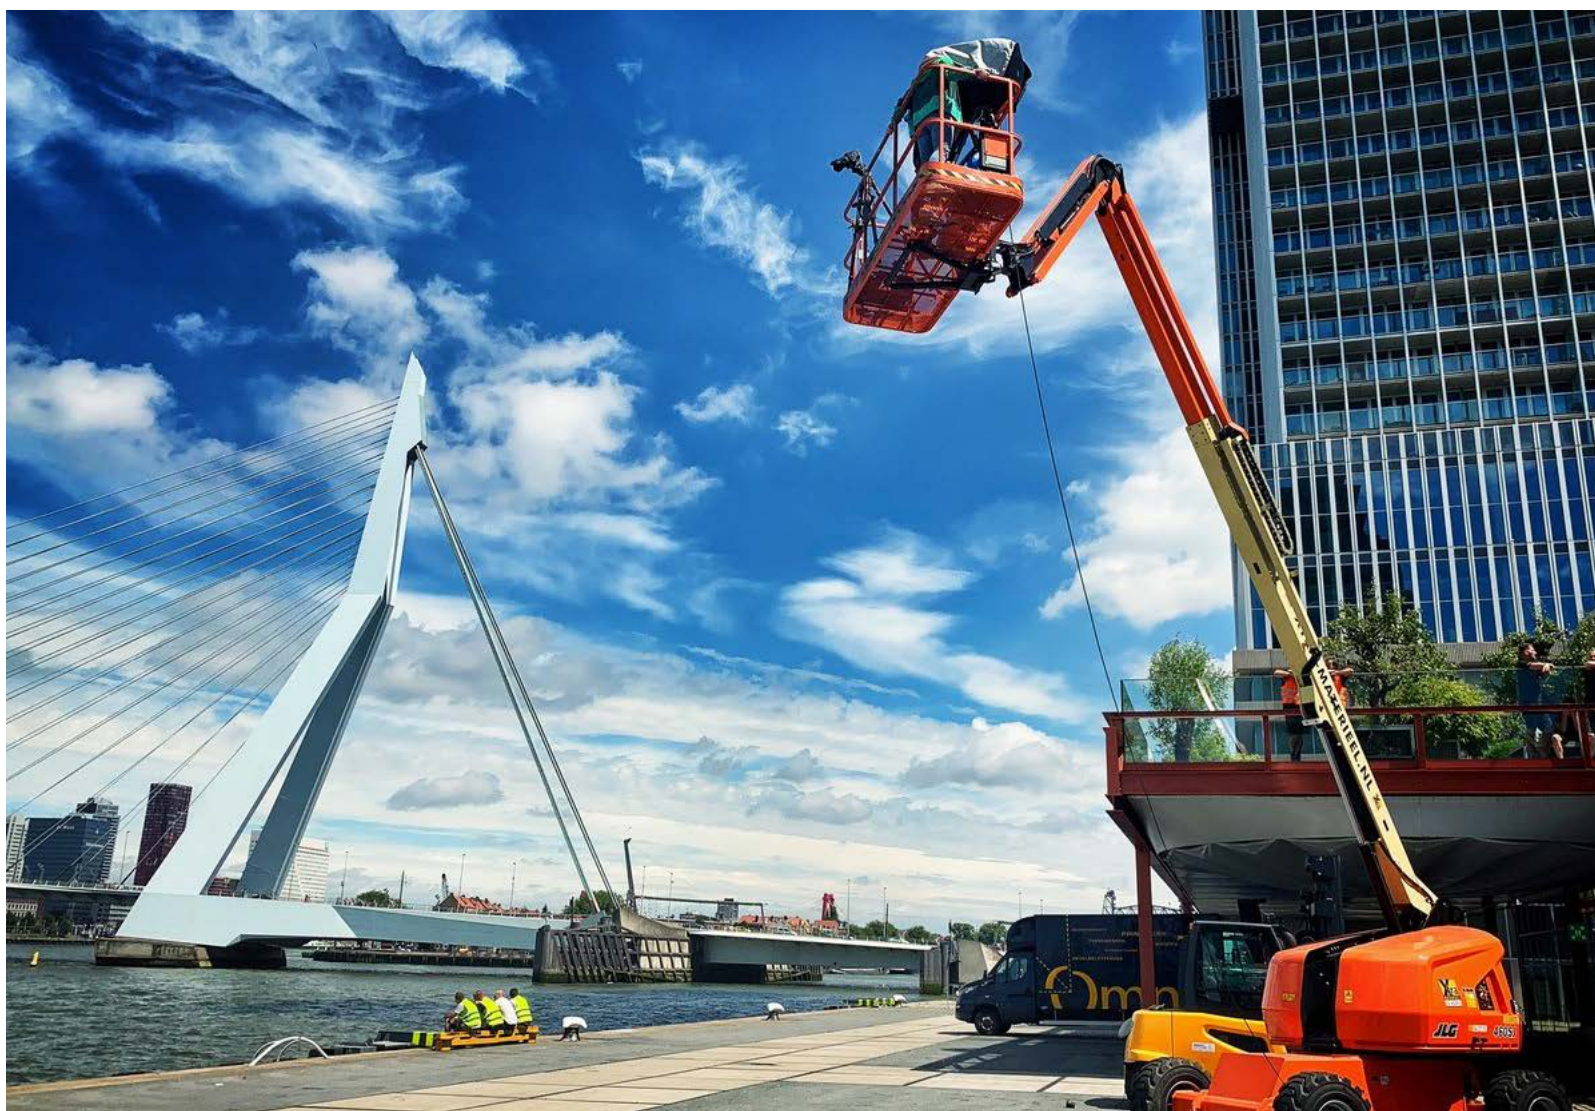

Naast de prachtige golfbaan is ook het clubhuis een bezoekje waard. Dit gemeentelijk monument, gebouwd in 1933 en geïnspireerd op de vorm van een golfclub, biedt een sfeervol onderkomen voor de golfclub en het restaurant. Geniet na een intensieve golfdag van een heerlijke maaltijd met uitzicht op de golfbaan en laat je verwennen door de gastvrije medewerkers. Kortom, Golfbaan Kralingen is dé plek voor golf liefhebbers die op zoek zijn naar een unieke ervaring in het hart van Rotterdam.

Bron: www.golfbaankralingen.nl

**SAMEN HOGEROP
MET ONS KUNT
U BOUWEN**

WWW.XTRA-MATERIEEL.NL

XTRA MATERIEEL ADEMT SPORT

Geen Rotterdams Golf Open zonder Xtra Materieel en Erik Westerhof. De eigenaar van het allround verhuurbedrijf voor professioneel materieel heeft een mega groot sporthart dat hij breed laat spreken.